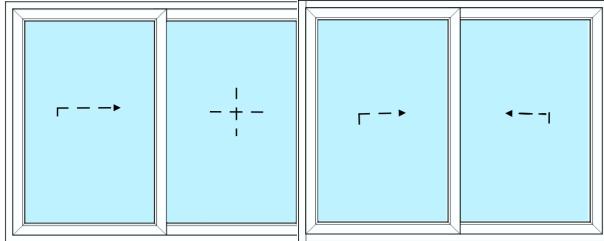

## Porte accordéon

Cocher la bonne réponse et apporter vos observations

VUE INTERIEUR

Dimension maçonnerie		dimension du cadre fixe		teinte
Profile	hauteur	largeur	ouvrant G - D	

aluminium	Fin	standar
-----------	-----	---------