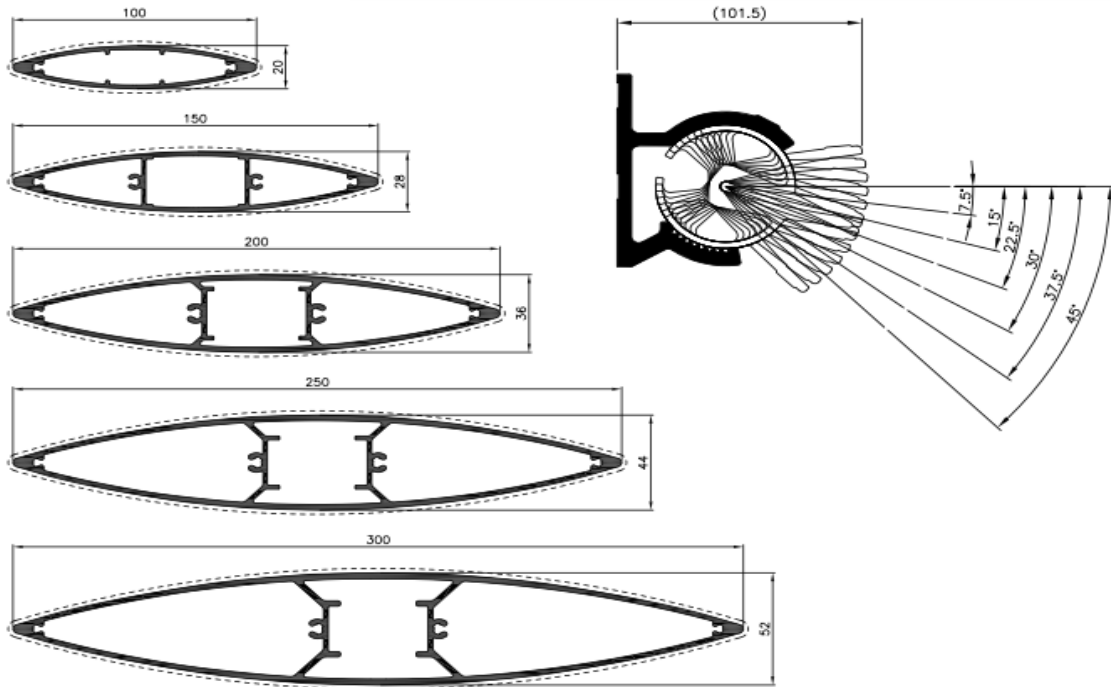

## MB-SUNPROF

| aluminium | MB sunprof |  |
|-----------|------------|--|
| type mm   | longeur    |  |
| 100       |            |  |
| 150       |            |  |
| 200       |            |  |
| 250       |            |  |
| 300       |            |  |
| teinte    |            |  |